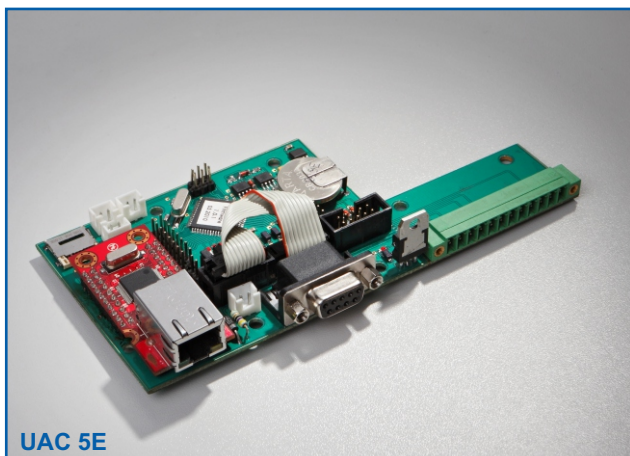

CD/USB/SD MP3 Player / FM-Tuner mit RDS URD 1002

1HE-Kombination aus CD-Player und hochwertigem Tuner, die separat betrieben werden können.

- ✦ USB Port und SD/MMC Card Reader
- ✦ CD/CD-R/CD-RW/MP3/WMA
- ✦ Slot In CD Laufwerk
- ✦ Anti-Shock Funktion (40 s)
- ✦ Geschwindigkeitseinstellung
- ✦ Single Play Funktion
- ✦ Große beleuchtete Silikonasten
- ✦ LED Indikator für ausgewählte Quelle
- ✦ UKW-Tuner mit RDS und 30 Speicherplätzen
- ✦ Cinch Prioritätsausgang CD oder Tuner
- ✦ 19" Winkel abnehmbar
- ✦ RS 232 Interface (optional)
- ✦ IR Fernbedienung (optional)

Compact 1RU CD player combined with a high grade FM Tuner. Both units can be operated separately.

- ✦ USB Port and SD/MMC Card Reader
- ✦ CD/CD-R/CD-RW/MP3/WMA
- ✦ Slot-In CD drive
- ✦ Anti-Shock Function (40 s)
- ✦ Pitch Control
- ✦ Single play funktion
- ✦ Big illuminated rubber keys
- ✦ LED indicator for selected source
- ✦ FM Tuner with RDS and 30 presets
- ✦ Cinch priority output tuner or CD
- ✦ 19" brackets detachable
- ✦ RS 232 interface (optional)
- ✦ IR Remote control (optional)

UNIElectronic

CD/USB/SD MP3 Player / FM-Tuner mit RDS URD 1002

Technische Daten: Specifications:

Ausgänge: Tuner RCA, 775mV / 600Ohm
Outputs: CD/USB/SD RCA, 775mV / 600Ohm

Rauschabstand: Tuner > 60dB
S/N ratio: CD/USB/SD > 70dB

Stromaufnahme: 230V / 50/60 Hz, 50VA
Power consumption:

Abmessungen (HxBxT): 44 x 482 x 250mm
Dimensions (HxWxD):

Gewicht: 3,7 Kg
Weight:

Optionen: RS232/Analog/Ethernet control modul, UAC 5E
Accessory: RS232/Analog control modul, UAC 5
IR Remote Control URC 1002