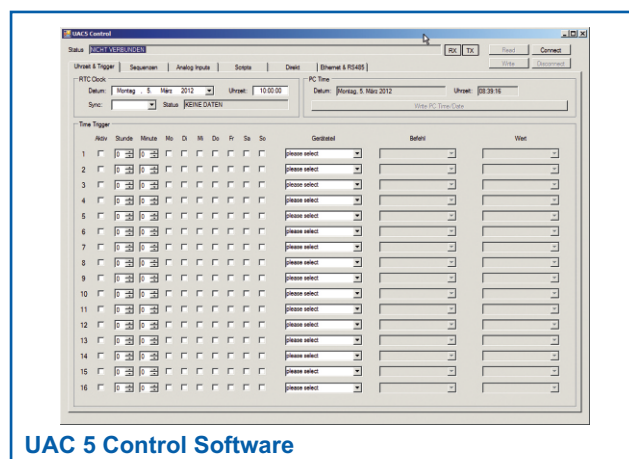

Stromaufnahme: 230V / 50/60 Hz, 50VA
Power consumption:

Abmessungen (HxBxT): 44 x 482 x 250mm
Dimensions (HxWxD):

Gewicht: 3,7 Kg
Weight:

Optionen: RS232/Analog/Ethernet control modul, UAC 5E
Accessory: RS232/Analog control modul, UAC 5
IR Remote Control URC 1002